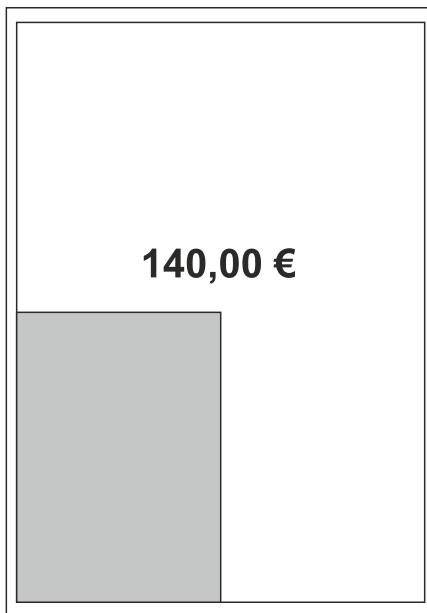

Innenseiten

Ganze Seite
190 x 270 mm

1/2 Seite hoch
90 x 270 mm

1/2 Seite quer
190 x 135 mm

1/4 Seite quer
190 x 70 mm

1/4 Seite hoch
90 x 140 mm

1/8 Seite hoch
90 x 70 mm

90 x 100 mm

90 x 50 mm

Die genannten Preise sind Direktpreise, keine Agenturpreise, und verstehen sich zzgl. Farbe 45,- Euro und zzgl. 19% Mehrwertsteuer.

540,00 €

Ganze Seite
190 x 270 mm

270,00 €

1/2 Seite hoch
90 x 270 mm

270,00 €

1/2 Seite quer
190 x 135 mm

140,00 €

1/4 Seite quer
190 x 70 mm

140,00 €

1/4 Seite hoch
90 x 140 mm

70,00 €

1/8 Seite hoch
90 x 70 mm

100,00 €

90 x 100 mm

50,00 €

90 x 50 mm

Die genannten Preise sind Direktpreise, keine Agenturpreise, und verstehen sich zzgl. Farbe 45,- Euro und zzgl. 19% Mehrwertsteuer.