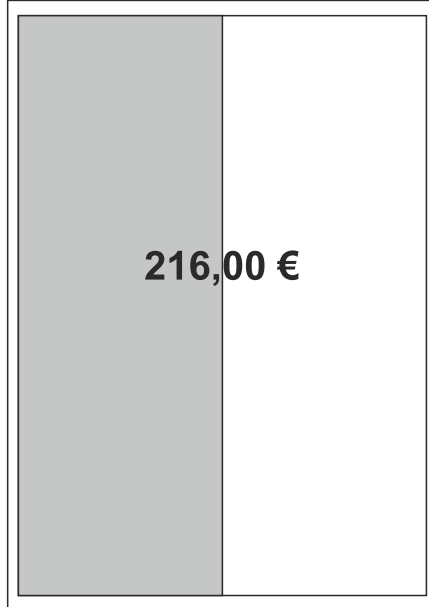

Innenseiten

Ganze Seite
190 x 270 mm

1/2 Seite hoch
90 x 270 mm

1/2 Seite quer
190 x 135 mm

1/4 Seite quer
190 x 70 mm

1/4 Seite hoch
90 x 140 mm

1/8 Seite hoch
90 x 70 mm

90 x 100 mm

90 x 50 mm

Die genannten Preise sind Direktpreise, keine Agenturpreise, und verstehen sich zzgl. Farbe 45,- Euro und zzgl. 19% Mehrwertsteuer.

540,00 €

Ganze Seite
190 x 270 mm

270,00 €

1/2 Seite hoch
90 x 270 mm

270,00 €

1/2 Seite quer
190 x 135 mm

140,00 €

1/4 Seite quer
190 x 70 mm

140,00 €

1/4 Seite hoch
90 x 140 mm

70,00 €

1/8 Seite hoch
90 x 70 mm

100,00 €

90 x 100 mm

50,00 €

90 x 50 mm

Die genannten Preise sind Direktpreise, keine Agenturpreise, und verstehen sich zzgl. Farbe 45,- Euro und zzgl. 19% Mehrwertsteuer.