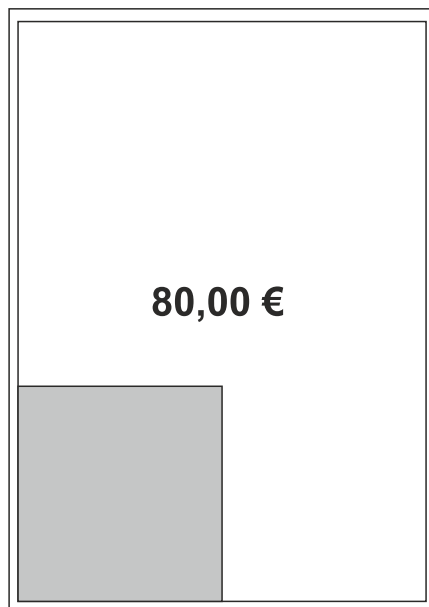

Innenseiten

Ganze Seite
190 x 270 mm

1/2 Seite hoch
90 x 270 mm

1/2 Seite quer
190 x 135 mm

1/4 Seite quer
190 x 70 mm

1/4 Seite hoch
90 x 140 mm

1/8 Seite hoch
90 x 70 mm

90 x 100 mm

90 x 50 mm

Die genannten Preise sind Direktpreise, keine Agenturpreise, und verstehen sich zzgl. Farbe 45,- Euro und zzgl. 19% Mehrwertsteuer.

540,00 €

Ganze Seite
190 x 270 mm

270,00 €

1/2 Seite hoch
90 x 270 mm

270,00 €

1/2 Seite quer
190 x 135 mm

140,00 €

1/4 Seite quer
190 x 70 mm

140,00 €

1/4 Seite hoch
90 x 140 mm

70,00 €

1/8 Seite hoch
90 x 70 mm

100,00 €

90 x 100 mm

50,00 €

90 x 50 mm

Die genannten Preise sind Direktpreise, keine Agenturpreise, und verstehen sich zzgl. Farbe 45,- Euro und zzgl. 19% Mehrwertsteuer.