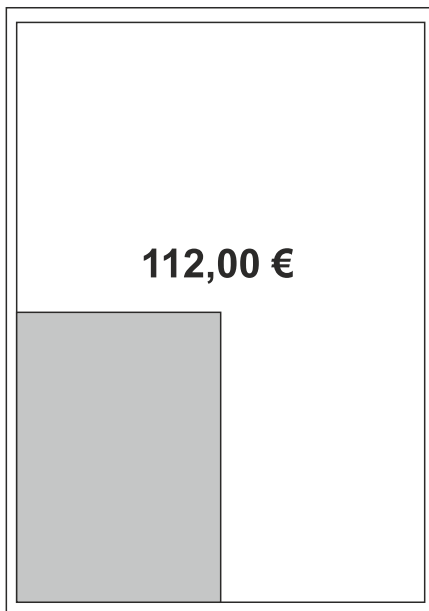

Innenseiten

Ganze Seite
190 x 270 mm

1/2 Seite hoch
90 x 270 mm

1/2 Seite quer
190 x 135 mm

1/4 Seite quer
190 x 70 mm

1/4 Seite hoch
90 x 140 mm

1/8 Seite hoch
90 x 70 mm

90 x 100 mm

90 x 50 mm

Die genannten Preise sind Direktpreise, keine Agenturpreise, und verstehen sich zzgl. Farbe 45,- Euro und zzgl. 19% Mehrwertsteuer.

540,00 €

Ganze Seite
190 x 270 mm

270,00 €

1/2 Seite hoch
90 x 270 mm

270,00 €

1/2 Seite quer
190 x 135 mm

140,00 €

1/4 Seite quer
190 x 70 mm

140,00 €

1/4 Seite hoch
90 x 140 mm

70,00 €

1/8 Seite hoch
90 x 70 mm

100,00 €

90 x 100 mm

50,00 €

90 x 50 mm

Die genannten Preise sind Direktpreise, keine Agenturpreise, und verstehen sich zzgl. Farbe 45,- Euro und zzgl. 19% Mehrwertsteuer.