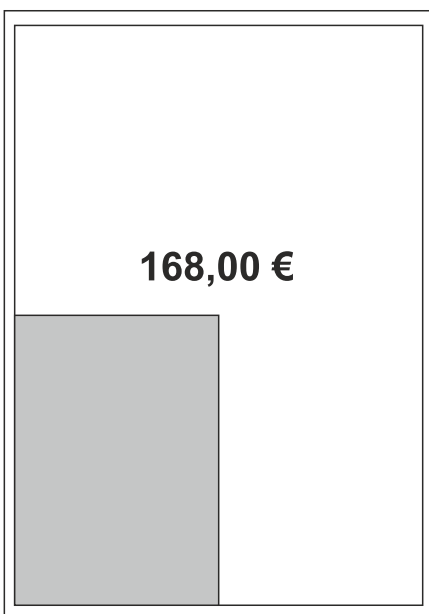

Innenseiten

Ganze Seite
190 x 270 mm

1/2 Seite hoch
90 x 270 mm

1/2 Seite quer
190 x 135 mm

1/4 Seite quer
190 x 70 mm

1/4 Seite hoch
90 x 140 mm

1/8 Seite hoch
90 x 70 mm

90 x 100 mm

90 x 50 mm

Die genannten Preise sind Direktpreise, keine Agenturpreise, und verstehen sich zzgl. Farbe 29,- Euro und zzgl. 19% Mehrwertsteuer.

648,00 €

Ganze Seite
190 x 270 mm

324,00 €

1/2 Seite hoch
90 x 270 mm

324,00 €

1/2 Seite quer
190 x 135 mm

168,00 €

1/4 Seite quer
190 x 70 mm

168,00 €

1/4 Seite hoch
90 x 140 mm

84,00 €

1/8 Seite hoch
90 x 70 mm

120,00 €

90 x 100 mm

60,00 €

90 x 50 mm

Die genannten Preise sind Direktpreise, keine Agenturpreise, und verstehen sich zzgl. Farbe 29,- Euro und zzgl. 19% Mehrwertsteuer.