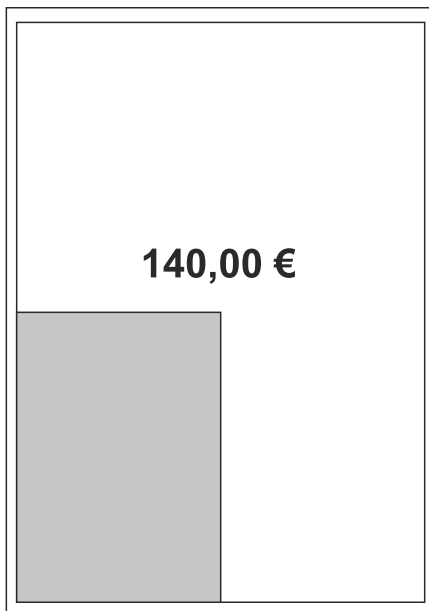

Innenseiten

Ganze Seite
190 x 270 mm

1/2 Seite hoch
90 x 270 mm

1/2 Seite quer
190 x 135 mm

1/4 Seite quer
190 x 70 mm

1/4 Seite hoch
90 x 140 mm

1/8 Seite hoch
90 x 70 mm

90 x 100 mm

90 x 50 mm

Die genannten Preise sind Direktpreise, keine Agenturpreise, und verstehen sich zzgl. Farbe 29,- Euro und zzgl. 19% Mehrwertsteuer.

648,00 €

Ganze Seite
190 x 270 mm

324,00 €

1/2 Seite hoch
90 x 270 mm

324,00 €

1/2 Seite quer
190 x 135 mm

168,00 €

1/4 Seite quer
190 x 70 mm

168,00 €

1/4 Seite hoch
90 x 140 mm

84,00 €

1/8 Seite hoch
90 x 70 mm

120,00 €

90 x 100 mm

60,00 €

90 x 50 mm

Die genannten Preise sind Direktpreise, keine Agenturpreise, und verstehen sich zzgl. Farbe 29,- Euro und zzgl. 19% Mehrwertsteuer.