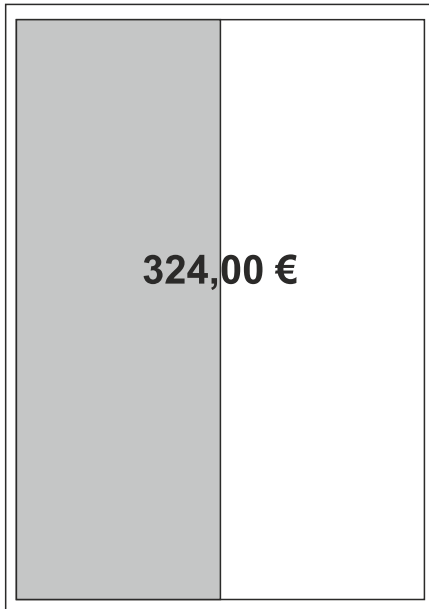

Innenseiten

Ganze Seite
190 x 270 mm

1/2 Seite hoch
90 x 270 mm

1/2 Seite quer
190 x 135 mm

1/4 Seite quer
190 x 70 mm

1/4 Seite hoch
90 x 140 mm

1/8 Seite hoch
90 x 70 mm

90 x 100 mm

90 x 50 mm

Die genannten Preise sind Direktpreise, keine Agenturpreise, und verstehen sich zzgl. Farbe 29,- Euro und zzgl. 19% Mehrwertsteuer.

648,00 €

Ganze Seite
190 x 270 mm

324,00 €

1/2 Seite hoch
90 x 270 mm

324,00 €

1/2 Seite quer
190 x 135 mm

168,00 €

1/4 Seite quer
190 x 70 mm

168,00 €

1/4 Seite hoch
90 x 140 mm

84,00 €

1/8 Seite hoch
90 x 70 mm

120,00 €

90 x 100 mm

60,00 €

90 x 50 mm

Die genannten Preise sind Direktpreise, keine Agenturpreise, und verstehen sich zzgl. Farbe 29,- Euro und zzgl. 19% Mehrwertsteuer.