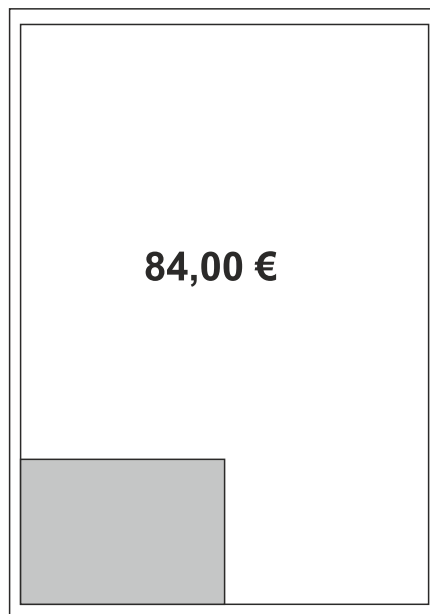

Innenseiten

Ganze Seite
190 x 270 mm

1/2 Seite hoch
90 x 270 mm

1/2 Seite quer
190 x 135 mm

1/4 Seite quer
190 x 70 mm

1/4 Seite hoch
90 x 140 mm

1/8 Seite hoch
90 x 70 mm

90 x 100 mm

90 x 50 mm

Die genannten Preise sind Direktpreise, keine Agenturpreise, und verstehen sich zzgl. Farbe 29,- Euro und zzgl. 19% Mehrwertsteuer.

648,00 €

Ganze Seite
190 x 270 mm

324,00 €

1/2 Seite hoch
90 x 270 mm

324,00 €

1/2 Seite quer
190 x 135 mm

168,00 €

1/4 Seite quer
190 x 70 mm

168,00 €

1/4 Seite hoch
90 x 140 mm

84,00 €

1/8 Seite hoch
90 x 70 mm

120,00 €

90 x 100 mm

60,00 €

90 x 50 mm

Die genannten Preise sind Direktpreise, keine Agenturpreise, und verstehen sich zzgl. Farbe 29,- Euro und zzgl. 19% Mehrwertsteuer.