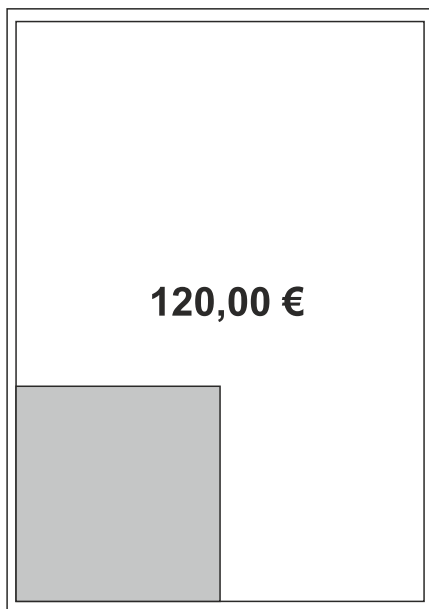

Innenseiten

Ganze Seite
190 x 270 mm

1/2 Seite hoch
90 x 270 mm

1/2 Seite quer
190 x 135 mm

1/4 Seite quer
190 x 70 mm

1/4 Seite hoch
90 x 140 mm

1/8 Seite hoch
90 x 70 mm

90 x 100 mm

90 x 50 mm

Die genannten Preise sind Direktpreise, keine Agenturpreise, und verstehen sich zzgl. Farbe 29,- Euro und zzgl. 19% Mehrwertsteuer.

648,00 €

Ganze Seite
190 x 270 mm

324,00 €

1/2 Seite hoch
90 x 270 mm

324,00 €

1/2 Seite quer
190 x 135 mm

168,00 €

1/4 Seite quer
190 x 70 mm

168,00 €

1/4 Seite hoch
90 x 140 mm

84,00 €

1/8 Seite hoch
90 x 70 mm

120,00 €

90 x 100 mm

60,00 €

90 x 50 mm

Die genannten Preise sind Direktpreise, keine Agenturpreise, und verstehen sich zzgl. Farbe 29,- Euro und zzgl. 19% Mehrwertsteuer.