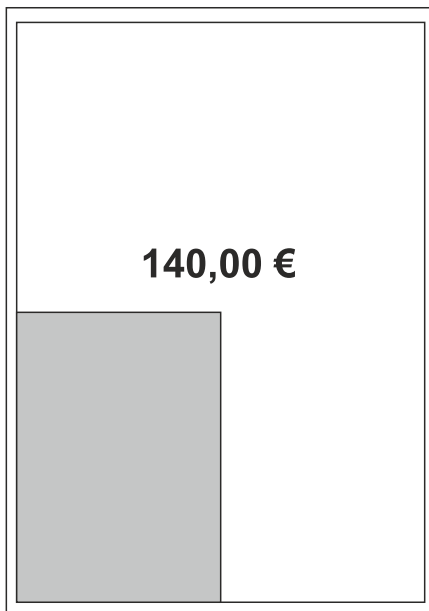

Innenseiten

Ganze Seite
190 x 270 mm

1/2 Seite hoch
90 x 270 mm

1/2 Seite quer
190 x 135 mm

1/4 Seite quer
190 x 70 mm

1/4 Seite hoch
90 x 140 mm

1/8 Seite hoch
90 x 70 mm

90 x 100 mm

90 x 50 mm

Die genannten Preise sind Direktpreise, keine Agenturpreise, und verstehen sich zzgl. Farbe 45,- Euro und zzgl. 19% Mehrwertsteuer.

540,00 €

Ganze Seite
190 x 270 mm

270,00 €

1/2 Seite hoch
90 x 270 mm

270,00 €

1/2 Seite quer
190 x 135 mm

140,00 €

1/4 Seite quer
190 x 70 mm

140,00 €

1/4 Seite hoch
90 x 140 mm

70,00 €

1/8 Seite hoch
90 x 70 mm

100,00 €

90 x 100 mm

50,00 €

90 x 50 mm

Die genannten Preise sind Direktpreise, keine Agenturpreise, und verstehen sich zzgl. Farbe 45,- Euro und zzgl. 19% Mehrwertsteuer.