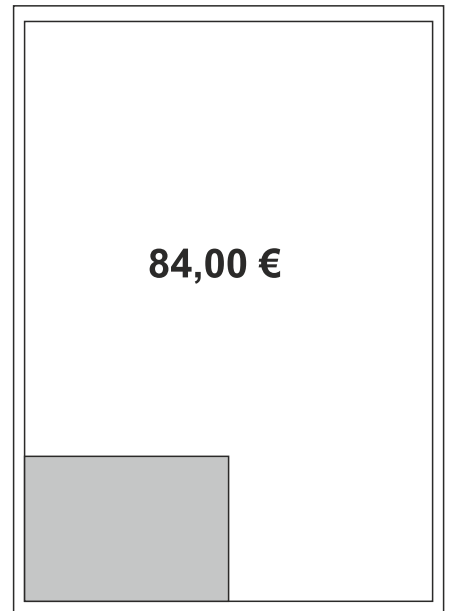

Innenseiten

540,00 €

Ganze Seite
190 x 270 mm

270,00 €

1/2 Seite hoch
90 x 270 mm

270,00 €

1/2 Seite quer
190 x 135 mm

140,00 €

90 x 50 mm

Die genannten Preise sind Direktpreise, keine Agenturpreise, und verstehen sich zzgl. Farbe 29,- Euro und zzgl. 19% Mehrwertsteuer.

648,00 €

Ganze Seite
190 x 270 mm

324,00 €

1/2 Seite hoch
90 x 270 mm

324,00 €

1/2 Seite quer
190 x 135 mm

168,00 €

1/4 Seite quer
190 x 70 mm

168,00 €

1/4 Seite hoch
90 x 140 mm

84,00 €

1/8 Seite hoch
90 x 70 mm

120,00 €

90 x 100 mm

60,00 €

90 x 50 mm

Die genannten Preise sind Direktpreise, keine Agenturpreise, und verstehen sich zzgl. Farbe 29,- Euro und zzgl. 19% Mehrwertsteuer.