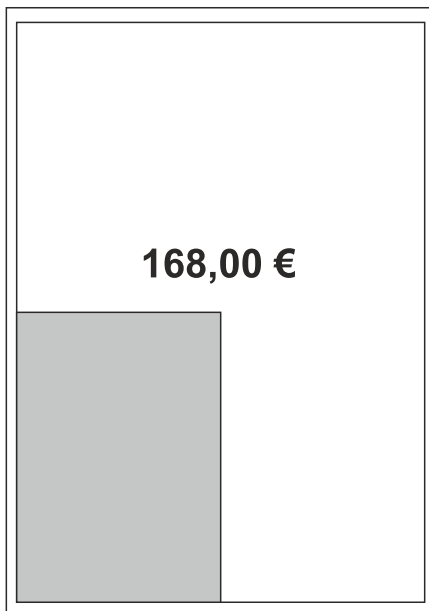

Innenseiten

540,00 €

Ganze Seite
190 x 270 mm

270,00 €

1/2 Seite hoch
90 x 270 mm

270,00 €

1/2 Seite quer
190 x 135 mm

140,00 €

1/4 Seite quer
190 x 70 mm

140,00 €

1/4 Seite hoch
90 x 140 mm

70,00 €

1/8 Seite hoch
90 x 70 mm

100,00 €

90 x 100 mm

50,00 €

90 x 50 mm

Die genannten Preise sind Direktpreise, keine Agenturpreise, und verstehen sich zzgl. Farbe 29,- Euro und zzgl. 19% Mehrwertsteuer.

648,00 €

Ganze Seite
190 x 270 mm

324,00 €

1/2 Seite hoch
90 x 270 mm

324,00 €

1/2 Seite quer
190 x 135 mm

168,00 €

1/4 Seite quer
190 x 70 mm

168,00 €

1/4 Seite hoch
90 x 140 mm

84,00 €

1/8 Seite hoch
90 x 70 mm