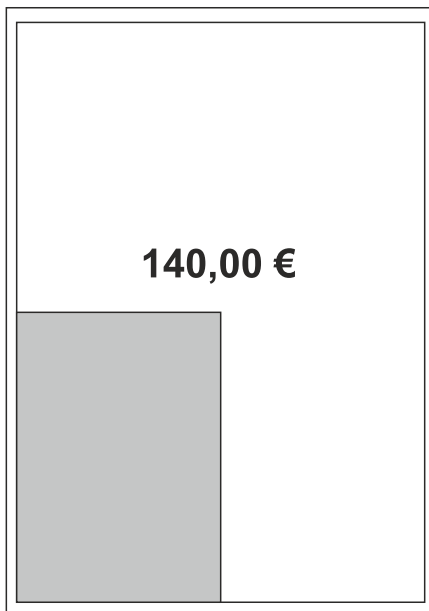

Innenseiten

540,00 €

Ganze Seite
190 x 270 mm

270,00 €

1/2 Seite hoch
90 x 270 mm

270,00 €

1/2 Seite quer
190 x 135 mm

140,00 €

1/4 Seite quer
190 x 70 mm

140,00 €

1/4 Seite hoch
90 x 140 mm

70,00 €

1/8 Seite hoch
90 x 70 mm

100,00 €

90 x 100 mm

50,00 €

90 x 50 mm

Die genannten Preise sind Direktpreise, keine Agenturpreise, und verstehen sich zzgl. Farbe 29,- Euro und zzgl. 19% Mehrwertsteuer.

648,00 €

Ganze Seite
190 x 270 mm

324,00 €

1/2 Seite hoch
90 x 270 mm

324,00 €

1/2 Seite quer
190 x 135 mm

168,00 €

1/4 Seite quer
190 x 70 mm

168,00 €

1/4 Seite hoch
90 x 140 mm

84,00 €

1/8 Seite hoch
90 x 70 mm