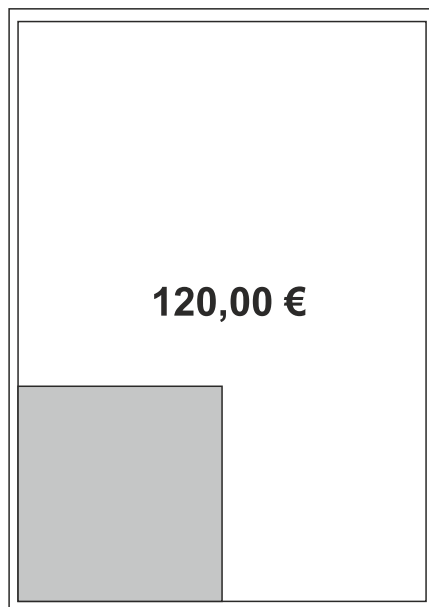

Innenseiten

540,00 €

Ganze Seite
190 x 270 mm

270,00 €

1/2 Seite hoch
90 x 270 mm

270,00 €

1/2 Seite quer
190 x 135 mm

140,00 €

90 x 50 mm

Die genannten Preise sind Direktpreise, keine Agenturpreise, und verstehen sich zzgl. Farbe 29,- Euro und zzgl. 19% Mehrwertsteuer.

648,00 €

Ganze Seite
190 x 270 mm

324,00 €

1/2 Seite hoch
90 x 270 mm

324,00 €

1/2 Seite quer
190 x 135 mm

168,00 €

1/4 Seite quer
190 x 70 mm

168,00 €

1/4 Seite hoch
90 x 140 mm

84,00 €

1/8 Seite hoch
90 x 70 mm

120,00 €

90 x 100 mm

60,00 €

90 x 50 mm

Die genannten Preise sind Direktpreise, keine Agenturpreise, und verstehen sich zzgl. Farbe 29,- Euro und zzgl. 19% Mehrwertsteuer.