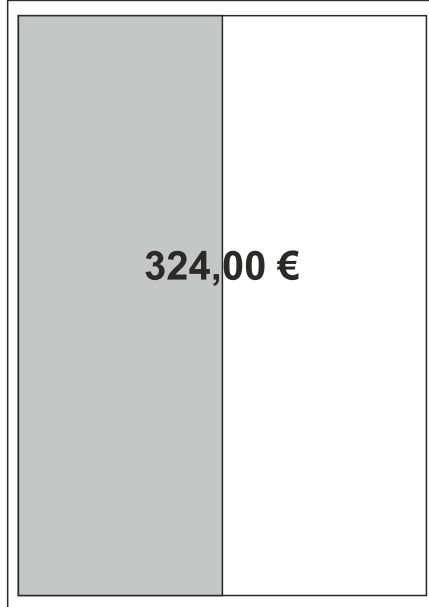

Innenseiten

540,00 €

Ganze Seite
190 x 270 mm

270,00 €

1/2 Seite hoch
90 x 270 mm

270,00 €

1/2 Seite quer
190 x 135 mm

140,00 €

1/4 Seite quer
190 x 70 mm

140,00 €

1/4 Seite hoch
90 x 140 mm

70,00 €

1/8 Seite hoch
90 x 70 mm

100,00 €

90 x 100 mm

50,00 €

90 x 50 mm

Die genannten Preise sind Direktpreise, keine Agenturpreise, und verstehen sich zzgl. Farbe 29,- Euro und zzgl. 19% Mehrwertsteuer.

648,00 €

Ganze Seite
190 x 270 mm

324,00 €

1/2 Seite hoch
90 x 270 mm

324,00 €

1/2 Seite quer
190 x 135 mm

168,00 €

1/4 Seite quer
190 x 70 mm

168,00 €

1/4 Seite hoch
90 x 140 mm

84,00 €

1/8 Seite hoch
90 x 70 mm