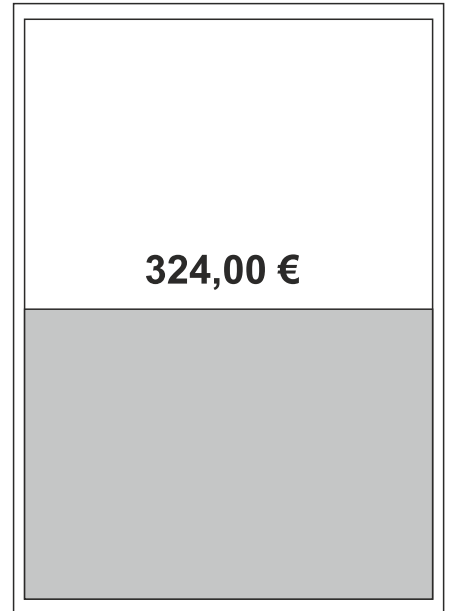

Innenseiten

**Ganze Seite**  
**190 x 270 mm**

**1/2 Seite hoch**  
**90 x 270 mm**

**1/2 Seite quer**  
**190 x 135 mm**

**1/4 Seite quer**  
**190 x 70 mm**

**1/4 Seite hoch**  
**90 x 140 mm**

**1/8 Seite hoch**  
**90 x 70 mm**

**90 x 100 mm**

**90 x 50 mm**

Die genannten Preise sind Direktpreise, keine Agenturpreise, und verstehen sich zzgl. Farbe 29,- Euro und zzgl. 19% Mehrwertsteuer.

**Ganze Seite**  
**190 x 270 mm**

**1/2 Seite hoch**  
**90 x 270 mm**

**1/2 Seite quer**  
**190 x 135 mm**

**1/4 Seite quer**  
**190 x 70 mm**

**1/4 Seite hoch**  
**90 x 140 mm**

**1/8 Seite hoch**  
**90 x 70 mm**

**90 x 100 mm**

**90 x 50 mm**

Die genannten Preise sind Direktpreise, keine Agenturpreise, und verstehen sich zzgl. Farbe 29,- Euro und zzgl. 19% Mehrwertsteuer.