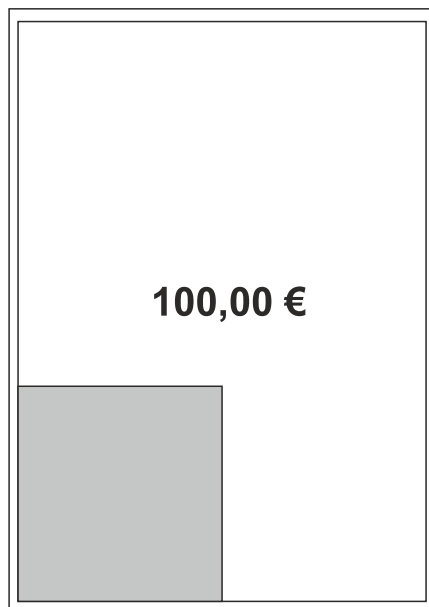

Innenseiten

**Ganze Seite**  
**190 x 270 mm**

**1/2 Seite hoch**  
**90 x 270 mm**

**1/2 Seite quer**  
**190 x 135 mm**

**1/4 Seite quer**  
**190 x 70 mm**

**1/4 Seite hoch**  
**90 x 140 mm**

**1/8 Seite hoch**  
**90 x 70 mm**

**90 x 100 mm**

**90 x 50 mm**

Die genannten Preise sind Direktpreise, keine Agenturpreise, und verstehen sich zzgl. Farbe 29,- Euro und zzgl. 19% Mehrwertsteuer.

**Ganze Seite**  
**190 x 270 mm**

**1/2 Seite hoch**  
**90 x 270 mm**

**1/2 Seite quer**  
**190 x 135 mm**

**1/4 Seite quer**  
**190 x 70 mm**

**1/4 Seite hoch**  
**90 x 140 mm**

**1/8 Seite hoch**  
**90 x 70 mm**

**90 x 100 mm**

**90 x 50 mm**

Die genannten Preise sind Direktpreise, keine Agenturpreise, und verstehen sich zzgl. Farbe 29,- Euro und zzgl. 19% Mehrwertsteuer.