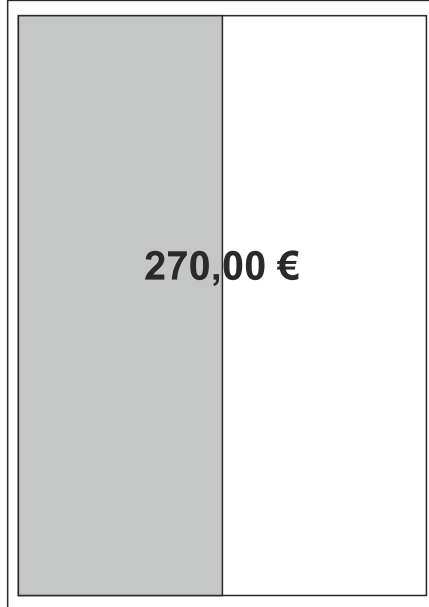

Innenseiten

**Ganze Seite**  
**190 x 270 mm**

**1/2 Seite hoch**  
**90 x 270 mm**

**1/2 Seite quer**  
**190 x 135 mm**

**1/4 Seite quer**  
**190 x 70 mm**

**1/4 Seite hoch**  
**90 x 140 mm**

**1/8 Seite hoch**  
**90 x 70 mm**

**90 x 100 mm**

**90 x 50 mm**

Die genannten Preise sind Direktpreise, keine Agenturpreise, und verstehen sich zzgl. Farbe 29,- Euro und zzgl. 19% Mehrwertsteuer.

**Ganze Seite**  
**190 x 270 mm**

**1/2 Seite hoch**  
**90 x 270 mm**

**1/2 Seite quer**  
**190 x 135 mm**

**1/4 Seite quer**  
**190 x 70 mm**

**1/4 Seite hoch**  
**90 x 140 mm**

**1/8 Seite hoch**  
**90 x 70 mm**

**90 x 100 mm**

**90 x 50 mm**

Die genannten Preise sind Direktpreise, keine Agenturpreise, und verstehen sich zzgl. Farbe 29,- Euro und zzgl. 19% Mehrwertsteuer.