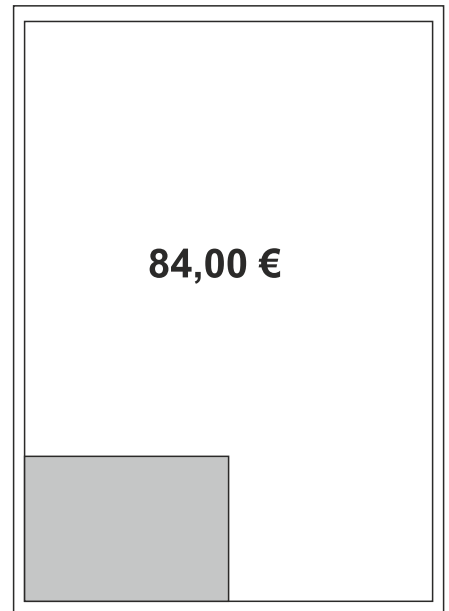

Innenseiten

**Ganze Seite**  
**190 x 270 mm**

**1/2 Seite hoch**  
**90 x 270 mm**

**1/2 Seite quer**  
**190 x 135 mm**

**1/4 Seite quer**  
**190 x 70 mm**

**1/4 Seite hoch**  
**90 x 140 mm**

**1/8 Seite hoch**  
**90 x 70 mm**

**90 x 100 mm**

**90 x 50 mm**

Die genannten Preise sind Direktpreise, keine Agenturpreise, und verstehen sich zzgl. Farbe 29,- Euro und zzgl. 19% Mehrwertsteuer.

**Ganze Seite**  
**190 x 270 mm**

**1/2 Seite hoch**  
**90 x 270 mm**

**1/2 Seite quer**  
**190 x 135 mm**

**1/4 Seite quer**  
**190 x 70 mm**

**1/4 Seite hoch**  
**90 x 140 mm**

**1/8 Seite hoch**  
**90 x 70 mm**

**90 x 100 mm**

**90 x 50 mm**

Die genannten Preise sind Direktpreise, keine Agenturpreise, und verstehen sich zzgl. Farbe 29,- Euro und zzgl. 19% Mehrwertsteuer.