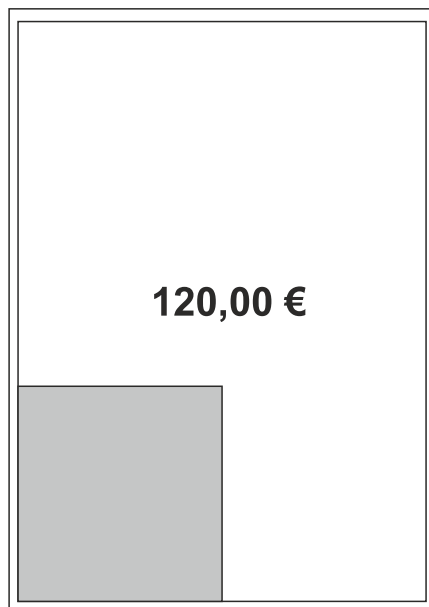

Innenseiten

**Ganze Seite**  
**190 x 270 mm**

**1/2 Seite hoch**  
**90 x 270 mm**

**1/2 Seite quer**  
**190 x 135 mm**

**1/4 Seite quer**  
**190 x 70 mm**

**1/4 Seite hoch**  
**90 x 140 mm**

**1/8 Seite hoch**  
**90 x 70 mm**

**90 x 100 mm**

**90 x 50 mm**

Die genannten Preise sind Direktpreise, keine Agenturpreise, und verstehen sich zzgl. Farbe 29,- Euro und zzgl. 19% Mehrwertsteuer.

**Ganze Seite**  
**190 x 270 mm**

**1/2 Seite hoch**  
**90 x 270 mm**

**1/2 Seite quer**  
**190 x 135 mm**

**1/4 Seite quer**  
**190 x 70 mm**

**1/4 Seite hoch**  
**90 x 140 mm**

**1/8 Seite hoch**  
**90 x 70 mm**

**90 x 100 mm**

**90 x 50 mm**

Die genannten Preise sind Direktpreise, keine Agenturpreise, und verstehen sich zzgl. Farbe 29,- Euro und zzgl. 19% Mehrwertsteuer.