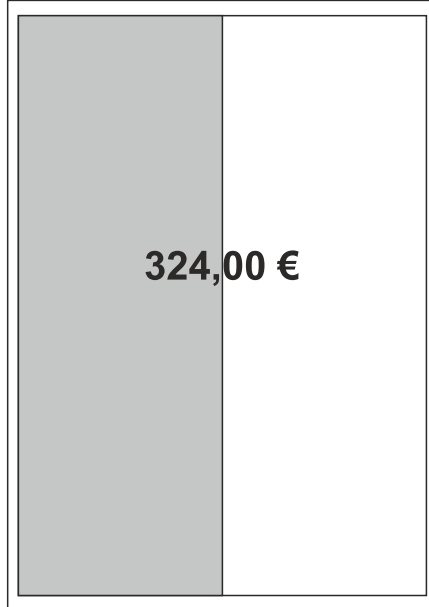

Innenseiten

**Ganze Seite**  
**190 x 270 mm**

**1/2 Seite hoch**  
**90 x 270 mm**

**1/2 Seite quer**  
**190 x 135 mm**

**1/4 Seite quer**  
**190 x 70 mm**

**1/4 Seite hoch**  
**90 x 140 mm**

**1/8 Seite hoch**  
**90 x 70 mm**

**90 x 100 mm**

**90 x 50 mm**

Die genannten Preise sind Direktpreise, keine Agenturpreise, und verstehen sich zzgl. Farbe 29,- Euro und zzgl. 19% Mehrwertsteuer.

**Ganze Seite**  
**190 x 270 mm**

**1/2 Seite hoch**  
**90 x 270 mm**

**1/2 Seite quer**  
**190 x 135 mm**

**1/4 Seite quer**  
**190 x 70 mm**

**1/4 Seite hoch**  
**90 x 140 mm**

**1/8 Seite hoch**  
**90 x 70 mm**

**90 x 100 mm**

**90 x 50 mm**

Die genannten Preise sind Direktpreise, keine Agenturpreise, und verstehen sich zzgl. Farbe 29,- Euro und zzgl. 19% Mehrwertsteuer.