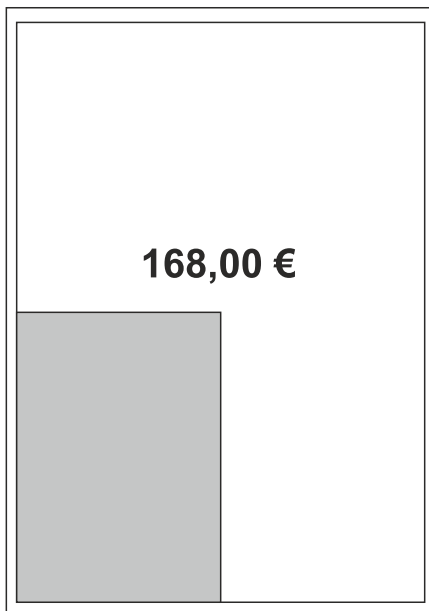

Innenseiten

**Ganze Seite**  
**190 x 270 mm**

**1/2 Seite hoch**  
**90 x 270 mm**

**1/2 Seite quer**  
**190 x 135 mm**

**1/4 Seite quer**  
**190 x 70 mm**

**1/4 Seite hoch**  
**90 x 140 mm**

**1/8 Seite hoch**  
**90 x 70 mm**

**90 x 100 mm**

**90 x 50 mm**

Die genannten Preise sind Direktpreise, keine Agenturpreise, und verstehen sich zzgl. Farbe 29,- Euro und zzgl. 19% Mehrwertsteuer.

**Ganze Seite**  
**190 x 270 mm**

**1/2 Seite hoch**  
**90 x 270 mm**

**1/2 Seite quer**  
**190 x 135 mm**

**1/4 Seite quer**  
**190 x 70 mm**

**1/4 Seite hoch**  
**90 x 140 mm**

**1/8 Seite hoch**  
**90 x 70 mm**

**90 x 100 mm**

**90 x 50 mm**

Die genannten Preise sind Direktpreise, keine Agenturpreise, und verstehen sich zzgl. Farbe 29,- Euro und zzgl. 19% Mehrwertsteuer.