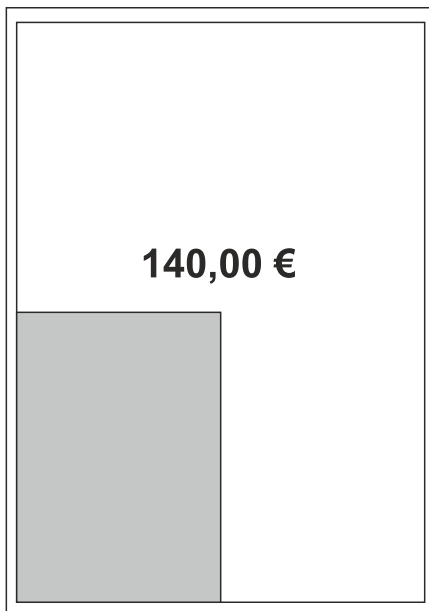

Innenseiten

**Ganze Seite**  
**190 x 270 mm**

**1/2 Seite hoch**  
**90 x 270 mm**

**1/2 Seite quer**  
**190 x 135 mm**

**1/4 Seite quer**  
**190 x 70 mm**

**1/4 Seite hoch**  
**90 x 140 mm**

**1/8 Seite hoch**  
**90 x 70 mm**

**90 x 100 mm**

**90 x 50 mm**

Die genannten Preise sind Direktpreise, keine Agenturpreise, und verstehen sich zzgl. Farbe 29,- Euro und zzgl. 19% Mehrwertsteuer.

**Ganze Seite**  
**190 x 270 mm**

**1/2 Seite hoch**  
**90 x 270 mm**

**1/2 Seite quer**  
**190 x 135 mm**

**1/4 Seite quer**  
**190 x 70 mm**

**1/4 Seite hoch**  
**90 x 140 mm**

**1/8 Seite hoch**  
**90 x 70 mm**

**90 x 100 mm**

**90 x 50 mm**

Die genannten Preise sind Direktpreise, keine Agenturpreise, und verstehen sich zzgl. Farbe 29,- Euro und zzgl. 19% Mehrwertsteuer.